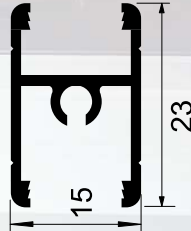

HORIZONTAL BOTTOM PROFILE

CODE NO : KNCAP 1004

LENGTH : 2.44 MTR. / 3.66 MTR.

FINISH : MATT BLACK / CHAMPAGNE GOLD

HORIZONTAL TOP PROFILE

CODE NO : KNCAP 1003

LENGTH : 2.44 MTR. / 3.66 MTR.

FINISH : MATT BLACK / CHAMPAGNE GOLD