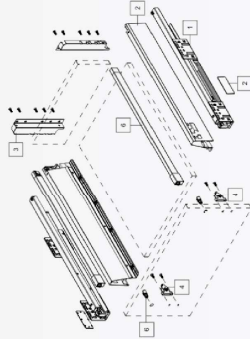

ITEM NAME : MORBIDO Z HEIGHT

CODE NO : KNCDBM 500

DIMENSIONS (WxDxH) : 500mm X 200mm

FINISH : DARK GREY