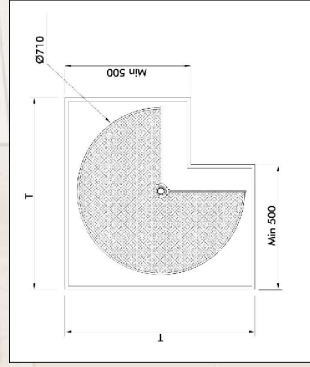

CODE NO : KNCCU

FINISH : GREY

DIMENSIONS (WxDxH) : DIA. 710, X (600-700)

CABINET WIDTH : 900mm

CABINET DEPTH : 560mm

CABINET HEIGHT : 600-700mm