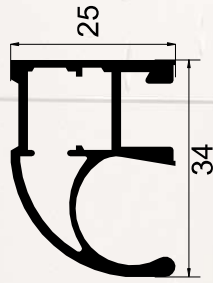

HORIZONTAL TOP PROFILE

CODE NO : KNCAP 1003

LENGTH : 2.44 MTR. / 3.66 MTR.

FINISH : MATT BLACK / CHAMPAGNE GOLD