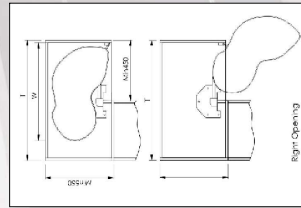

**DIMENSIONS (WxDxH)** : DIA. 815, 400 X (600-700)

**CABINET WIDTH** : 1050mm - 1100mm