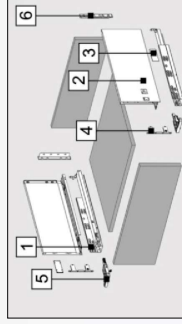

ITEM NAME : SOTTILEZ HEIGHT

CODE NO : KNCDBS 500

DIMENSIONS (WxDxH) : 500mm X 168mm

FINISH : DARK GREY